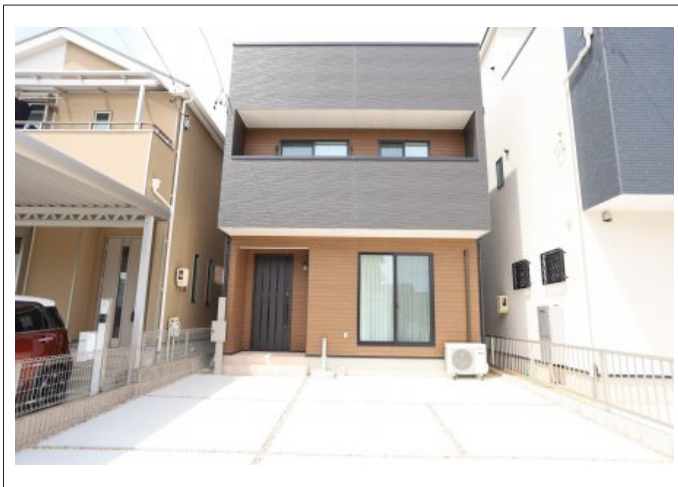

【安城市東別所町】モデルハウス公開中！ No.A

写真1

写真2

地図

間取り図

物件概要

分譲地名	【安城市東別所町】モデルハウス公開中！
区画名	No.A

販売価格	0万円
所在地	愛知県安城市東別所町戌新畑1-158
交通	名鉄名古屋本線「宇頭駅」徒歩約7分/自転車約4分 JR東海道本線「西岡崎駅」自転車約12分/車約8分 あんくるバス「別所団地」徒歩約2分
小学校/中学校	安城東部小学校 / 安城北中学校
ポイント	屋上庭園 開放感あふれる屋上庭園！休日はプールを出しておもいっ きり遊ぼう！

地目	宅地
建ぺい率	60%
容積率	150%
接面道路	南側幅員約8.4m、東側幅員5.9m
建物構造	木造3階建(2×4工法)
敷地面積	101.37㎡ (30.66坪)
延床面積	112.62㎡ (33.99坪)
完成予定	2021年06月
建築年月	2021年06月